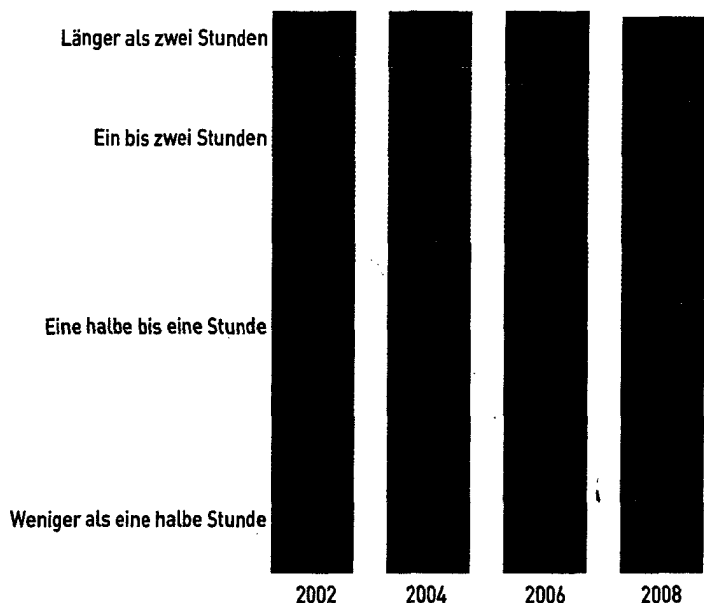

**Dauer der täglichen Internetnutzung**

Dauer der täglichen Internetnutzung in Deutschland bei den 14-64-Jährigen im Vergleich der Jahre 2002 bis 2008; Quelle: Allensbacher Computer- und Technik-Analysen