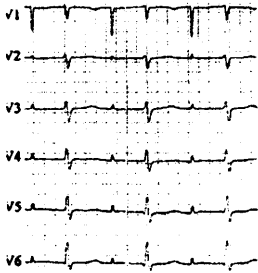

# DMW

Deutsche  
Medizinische Wochenschrift

12 | 20 · 3 · 2008

Seiten 549 – 608 · 133. Jahrgang

Was sehen Sie?  
(siehe Mediquiz S. 575).

**Titelbildvorlage:**  
4-Kammer-Blick  
(Farbdoppler):  
Schwere Insuffizienz  
der Mitralklappe mit  
exzentrischem Jet.  
Abb.: Dr. med.  
G. Wasmeler,  
Erlangen.