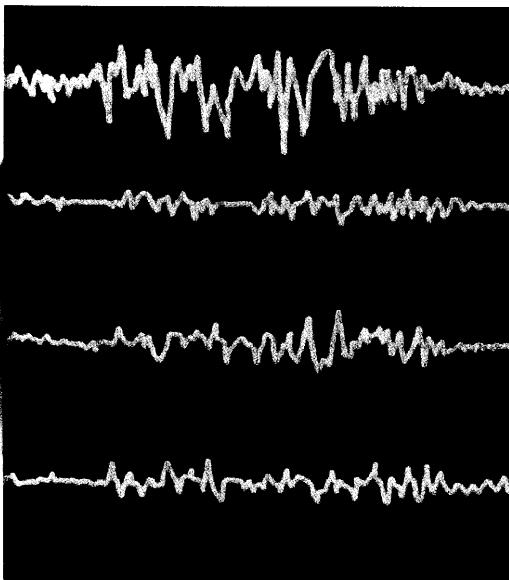

Das Antiepileptikum Oxcarbazepin hat ein vergleichbares Wirkprofil wie Carbamazepin, überzeugt aber durch ein günstigeres Nebenwirkungsprofil. Wir stellen Ihnen den Arzneistoff ab Seite 14 ausführlich vor.