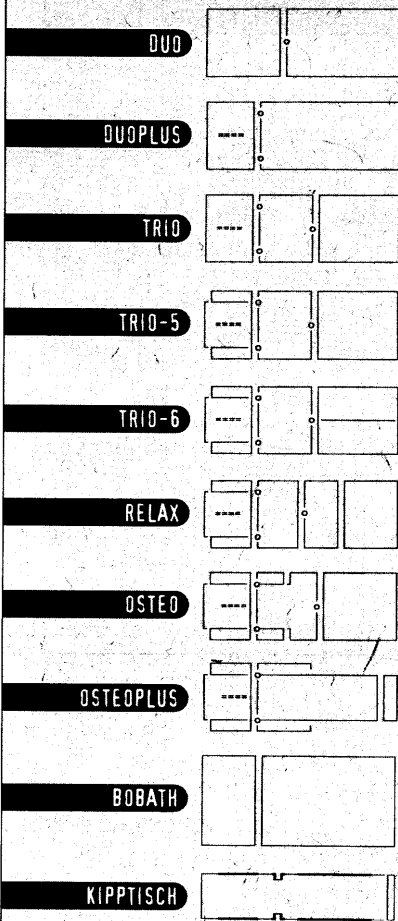

gymna®

LIEGEN UND GERÄTE FÜR PHYSIO

WER

**DIE WAHL HAT,
WÄHLT GYMNA!**

TREUMEDIZIN GMBH
gymna-Werkvertrieb Deutschland
Georgenstraße 6
82152 Planegg-München
Fax 0 89 / 8 59 73 69

> ACHTUNG NEUGRÜNDER!
Liegen & Geräte ab sofort zu Sonderpreisen.
Bitte fordern Sie unseren Gesamtkatalog an.
BUNDESWEIT ZUM ORTSTARIF:
TEL. 01 80 / 2 25 23 45